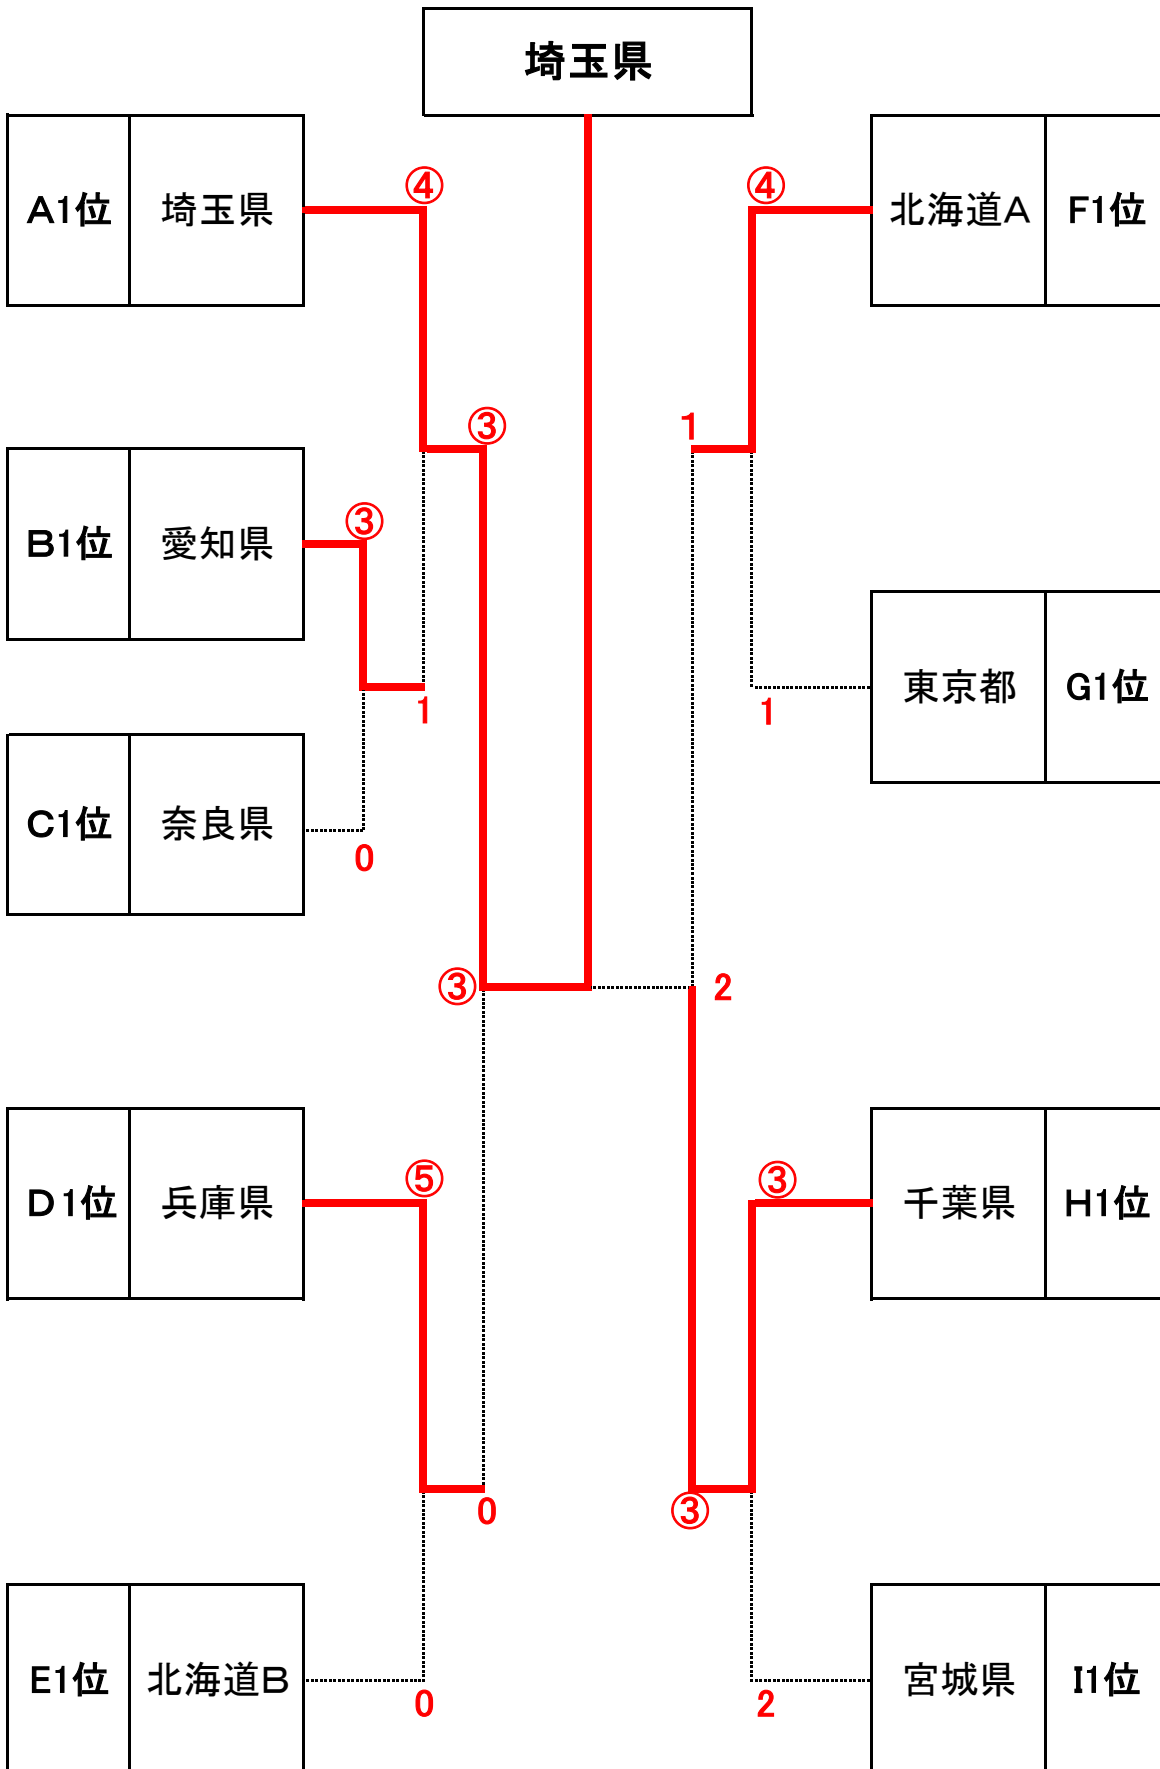

第46回 全日本レディースソフトテニス決勝大会

決勝トーナメント

第46回 全日本レディースソフトテニス決勝大会

予選リーグ 結果

Aブロック		1	2	3	4	勝率	差	順位
1	埼玉県		⑤	⑤	⑤	3/3		1
2	香川県	0		0	0	0/3		4
3	石川県	0	⑤		1	1/3		3
4	京都府	0	⑤	④		2/3		2

Fブロック		20	21	22	23	勝率	差	順位
20	岐阜県		2	1	③	1/3		3
21	北海道A	③		③	④	3/3		1
22	岩手県	④	2		④	2/3		2
23	長野県	2	1	1		0/3		4